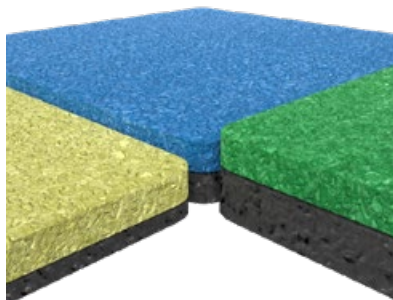

VINYL VLOER

Onze duurzame vinyl vloeren worden gemaakt van een zeer stevig materiaal waar ieder gewenst design op geprint kan worden. De vloeren worden zo geproduceerd dat ze lang meegaan, niet snel verkleuren en bestendig zijn tegen slijtage.